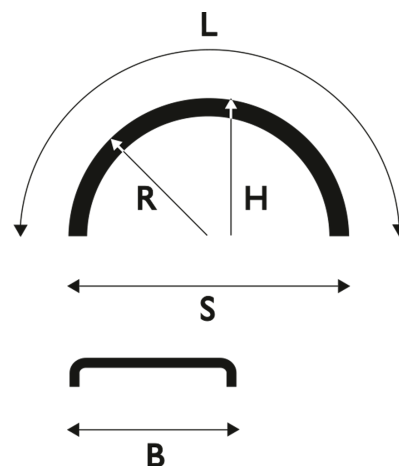

Valkoinen

Lokasuoja 430x1900 R650 WL valkoinen

Tuotenumero: 101524 Vanha tuotenumero: 5126190WHITE

**Paino:** 2.6 kg**B:** 430 mm**L:** 1900 mm**R:** 650 mm**S:** 1300 mm**H:** 580 mm**Rengaskoot:**

16.5 R19,5

12.00 R20

14.75/80 R20

15.5/80 R20

365/80 R20

385/65 R22,5

13 R22,5

11.00 R24

Lavakoko: 1300X2250 mm**Määrä kerroksessa:** 40 kpl**Määrä lavalla:** 200 kpl**Kerroksia per lava:** 5 kpl