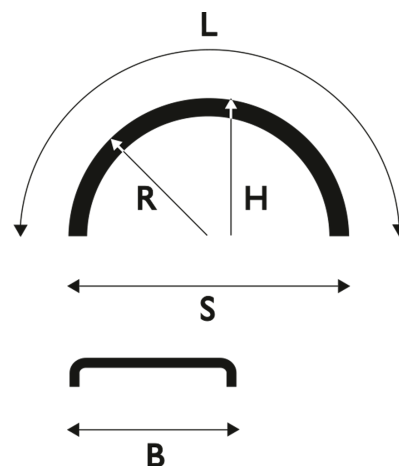

Valkoinen

Lokasuoja 430x1900 R650 WL valkoinen

Tuotenumero: 101524 Vanha tuotenumero: 5126190WHITE

**Paino:** 2.6 kg**B:** 430 mm**L:** 1900 mm**R:** 650 mm**S:** 1300 mm**H:** 580 mm**Rengaskoot:**

16.5 R19,5

12.00 R20

14.75/80 R20

15.5/80 R20

365/80 R20

385/65 R22,5

13 R22,5

11.00 R24

Lavakoko: 1300X2250 mm**Määrä kerroksessa:** 40 kpl**Määrä lavalla:** 200 kpl

Kerroksia per lava: 5 kpl

Lisäkuvat