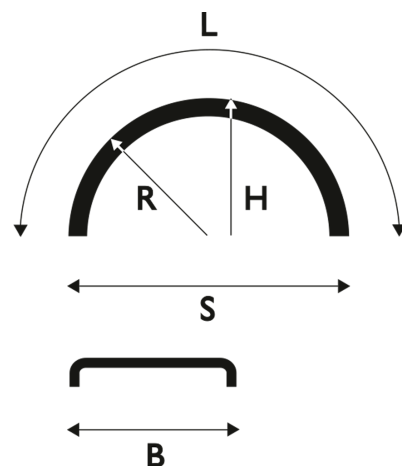

Sininen

Lokasuoja 430x1900 R650 WL sininen

Tuotenumero: 101487 Vanha tuotenumero: 5126190BLU

Kuvaus

Vertailukoodi: 11045-SI

Paino: 2.6 kg**B:** 430 mm**L:** 1900 mm**R:** 650 mm**S:** 1300 mm**H:** 580 mm**Rengaskoot:**

16.5 R19,5

12.00 R20

14.75/80 R20

15.5/80 R20

365/80 R20

385/65 R22,5

13 R22,5

11.00 R24

Lavakoko: 1300X2250 mm**Määrä kerroksessa:** 40 kpl

Määrä lavalla: 200 kpl

Kerroksia per lava: 5 kpl