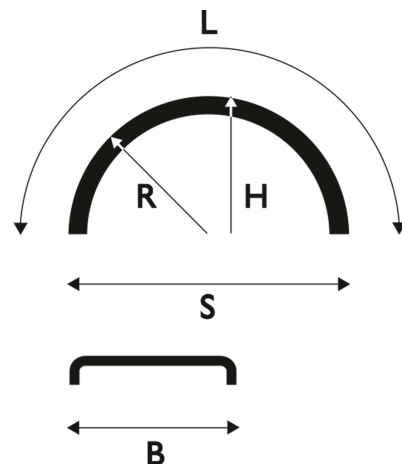

Punainen

Lokasuoja 430x1900 R650 WL punainen

Tuotenumero: 101496 Vanha tuotenumero: 101526/5126190NOBRED

Kuvaus

Vertailukoodi: 11045-PU

Paino: 2.6 kg**B:** 430 mm**L:** 1900 mm**R:** 650 mm**S:** 1300 mm**H:** 580 mm**Rengaskoot:**

16.5 R19,5

12.00 R20

14.75/80 R20

15.5/80 R20

365/80 R20

385/65 R22,5

13 R22,5

11.00 R24

Lavakoko: 1300X2250 mm**Määrä kerroksessa:** 40 kpl

Määrä lavalla: 200 kpl

Kerroksia per lava: 5 kpl