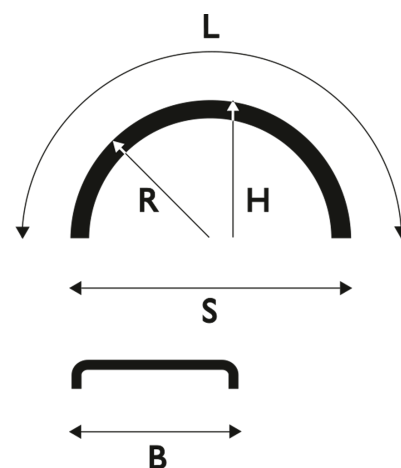

Keltainen

Lokasuoja 430x1900 R650 WL keltainen

Tuotenumero: 101527 Vanha tuotenumero: 5126190YEL

Kuvaus

Kampanjahinta!

Saatavilla myöskin kannakkeet sekä roiskeenesto valmiiksi asennettuna!

Kysy lisää myynnistämme tai lähimmältä jälleenmyyjältäsi!

Paino: 2.6 kg**B:** 430 mm**L:** 1900 mm**R:** 650 mm**S:** 1300 mm**H:** 580 mm**Rengaskoot:**

16.5 R19,5

12.00 R20

14.75/80 R20

15.5/80 R20

365/80 R20

385/65 R22,5

13 R22,5

Määrä lavalla: 200 kpl

Kerroksia per lava: 5 kpl