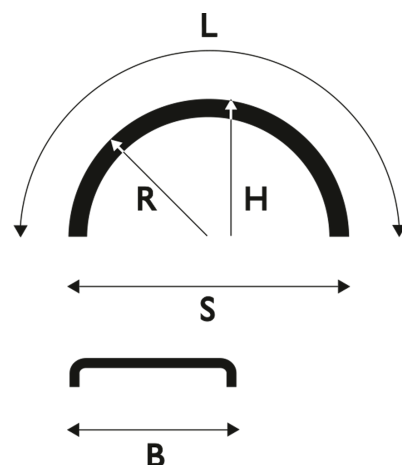

White Line® 3-osaiset

Lokasuoja 430x1900 R650 WL 3-osainen pyöräsarja

Tuotenumero: 101678 Vanha tuotenumero: 5126530

Kuvaus

Vertailukoodi: 11280

Paino: 8 kg
B: 430 mm
L: 1900 mm
R: 650 mm
S: 1300 mm
Lavakoko: Ei määriteltty mm