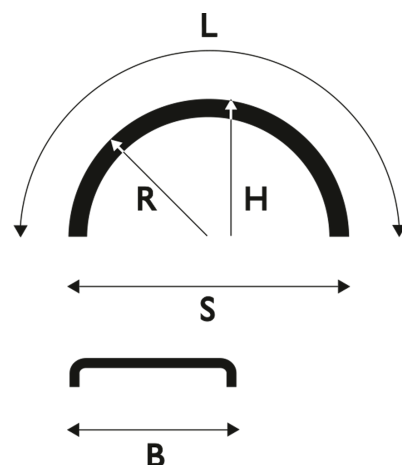

White Line Supra™ - Puolisupra roiskeenesto

Lokasuoja 430x1900 R650 WL puolisupra

Tuotenumero: 101807 Vanha tuotenumero: 5164319HS

Kuvaus

Vertailukoodi: 11045-HS

Paino: 3.3 kg**Lavakoko:** 1300X2250 mm**Määrä kerroksessa:** 30 kpl**Määrä lavalla:** 150 kpl**Kerroksia per lava:** 5 kpl