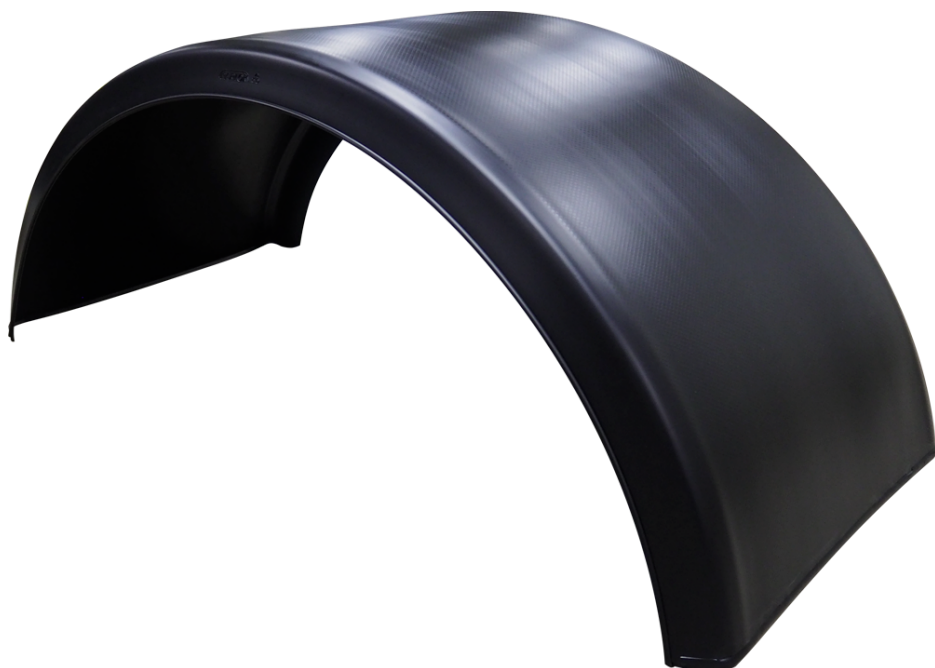

Black Line - Kokomusta

Lokasuoja 430x1900 R650 BL Kokomusta

Tuotenumero: 101510

**Paino:** 2.6 kg**Lavakoko:** 1300X2250 mm**Määrä kerroksessa:** 40 kpl**Määrä lavalla:** 200 kpl**Kerroksia per lava:** 5 kpl

Lisäkuvat