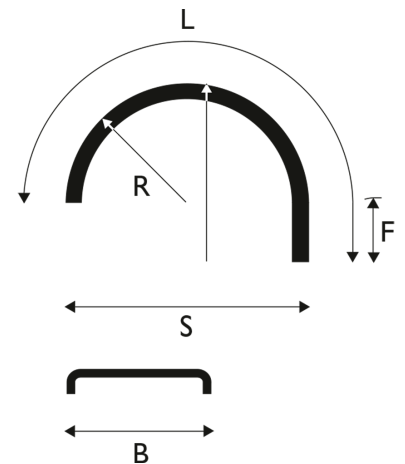

White Line Supra™ - Roiskeenesto

Lokasuoja 405x2200/1900 R635 WL**Supra**

Tuotenumero: 101734

**Paino:** 3.5 kg**B:** 405 mm**L:** 2200 mm**R:** 635 mm**S:** 1260 mm**H:** 940 mm**F:** 300 mm**B1:** 150 mm**L1:** 930 mm**Rengaskoot:**

Lavakoko: 1450x2250 mm

Määrä kerroksessa: 26 kpl

Määrä lavalla: 130 kpl

Kerroksia per lava: 5 kpl