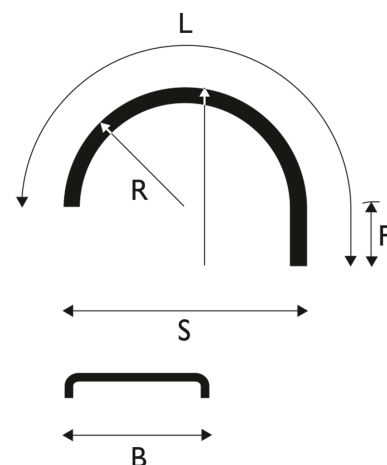

White Line Supra™ - Roiskeenesto

Lokasuoja 405x2100/1800 R580 WL Supra

Tuotenumero: 101779 Vanha tuotenumero: 5164026

Kuvaus

Vertailukoodi: 11051-R

Paino: 3.4 kg**B:** 405 mm**L:** 2100 mm**R:** 580 mm**S:** 1160 mm**H:** 890 mm**F:** 300 mm**Rengaskoot:**

10.00 R20

11.00 R20

365/85 R20

12/80 R20

13/80 R20

14/80 R20

335/80 R20

12/80 R22,5
275/80 R22,5
295/80 R22,5
315/80 R22,5
295/75 R22,5
315/75 R22,5
345/75 R22,5
350/75 R22,5
295/70 R22,5
305/70 R22,5
315/70 R22,5
365/70 R22,5
11

Lavakoko: 1450x2250 mm

Määrä kerroksessa: 26 kpl

Määrä lavalla: 130 kpl

Kerroksia per lava: 5 kpl