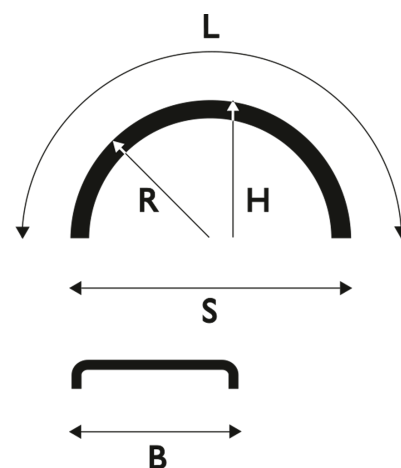

Vihreä

Lokasuoja 405x1900 R635 WL vihreä

Tuotenumero: 101630 Vanha tuotenumero: 5126503GREEN

**Paino:** 2.5 kg**B:** 405 mm**L:** 1900 mm**R:** 635 mm**S:** 1270 mm**H:** 595 mm**Rengaskoot:**

10.00 R20

11.00 R20

365/85 R20

12/80 R20

13/80 R20

14/80 R20

335/80 R20

12/80 R22,5

275/80 R22,5

295/80 R22,5

Kerroksia per lava: 5 kpl

Lisäkuvat