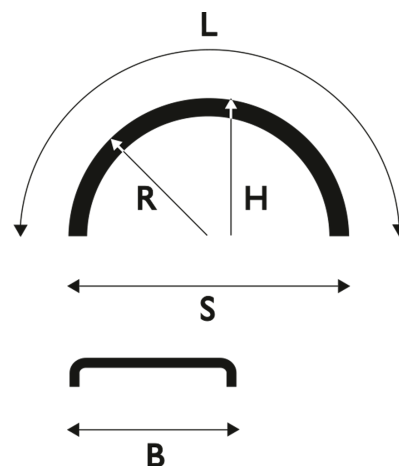

Vihreä

Lokasuoja 405x1900 R635 WL vihreä

Tuotenumero: 101630 Vanha tuotenumero: 5126503GREEN

**Paino:** 2.5 kg**B:** 405 mm**L:** 1900 mm**R:** 635 mm**S:** 1270 mm**H:** 595 mm**Rengaskoot:**

10.00 R20

11.00 R20

365/85 R20

12/80 R20

13/80 R20

14/80 R20

335/80 R20

12/80 R22,5

275/80 R22,5

295/80 R22,5

Kerroksia per lava: 5 kpl

Lisäkuvat