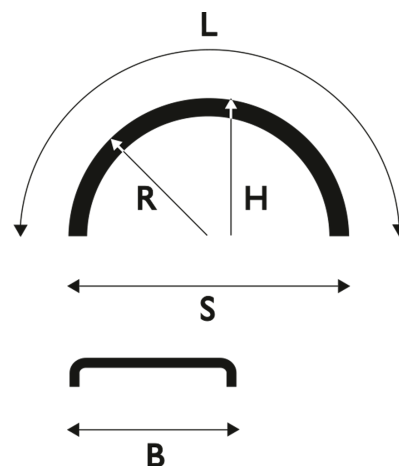

Valkoinen

Lokasuoja 405x1900 R635 WL valkoinen

Tuotenumero: 101626 Vanha tuotenumero: 51265032WLWHITE

**Paino:** 2.5 kg**B:** 405 mm**L:** 1900 mm**R:** 635 mm**S:** 1270 mm**H:** 595 mm**Rengaskoot:**

10.00 R20

Määrä lavalla: 200 kpl

Kerroksia per lava: 5 kpl

Lisäkuvat