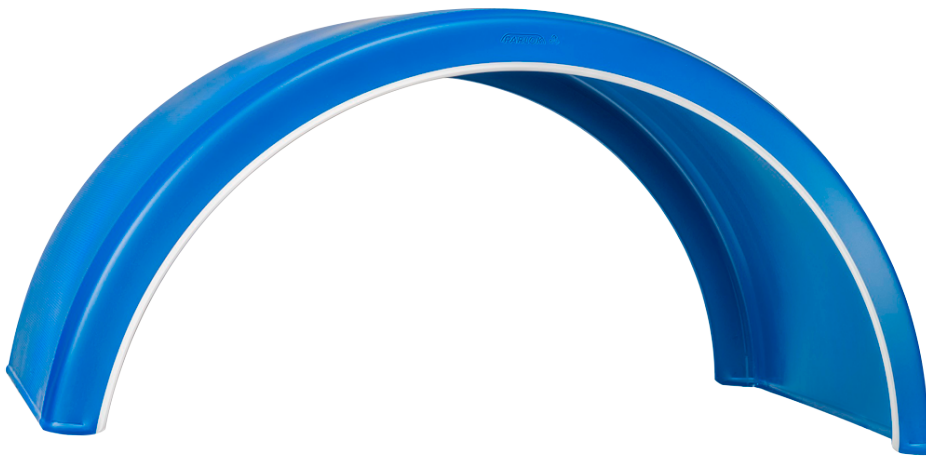

Sininen

**Lokasuoja 405x1900 R635 WL sininen**

Tuotenumero: 101628 Vanha tuotenumero: 5126503BLU

**Kuvaus**

Vertailukoodi: 11050-SI

**Paino:** 2.5 kg**B:** 405 mm**L:** 1900 mm**R:** 635 mm**S:** 1270 mm**H:** 595 mm**Rengaskoot:**