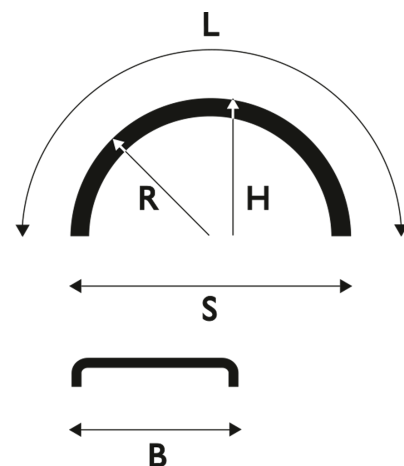

# Lokasuoja 405x1900 R635 WL sininen

Tuotenumero: 101628 Vanha tuotenumero: 5126503BLU

## Kuvaus

Vertailukoodi: 11050-SI

**Paino:** 2.5 kg**B:** 405 mm**L:** 1900 mm**R:** 635 mm**S:** 1270 mm**H:** 595 mm**Rengaskoot:**

10.00 R20

11.00 R20

365/85 R20

12/80 R20

13/80 R20

14/80 R20

335/80 R20

12/80 R22,5

275/80 R22,5

295/80 R22,5

315/80 R22,5

295/75 R22,5  
315/75 R22,5  
345/75 R22,5  
350/75 R22,5  
295/70 R22,5  
305/70 R22,5  
315/70 R22,5  
365/70 R22,5  
11

**Lavakoko:** 1300X2250 mm