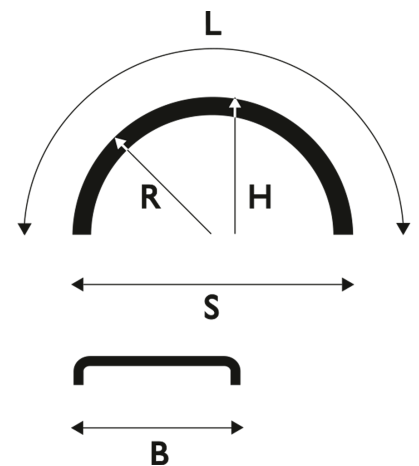

White Line® 3-osaiset

Lokasuoja 405x1900 R635 WL 3-osainen pyöräsarja

Tuotenumero: 101679 Vanha tuotenumero: 5126535

Paino: 6 kg
B: 405 mm
L: 1900 mm
R: 635 mm
S: 1270 mm
Lavakoko: Ei määriteltty mm