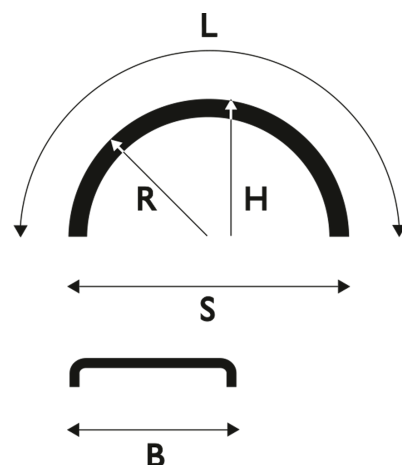

White Line® 3-osaiset

Lokasuoja 405x1900 R635 WL 3-osainen pyöräsarja

Tuotenumero: 101679 Vanha tuotenumero: 5126535

Paino: 6 kg
B: 405 mm
L: 1900 mm
R: 635 mm
S: 1270 mm
Lavakoko: Ei määriteltty mm