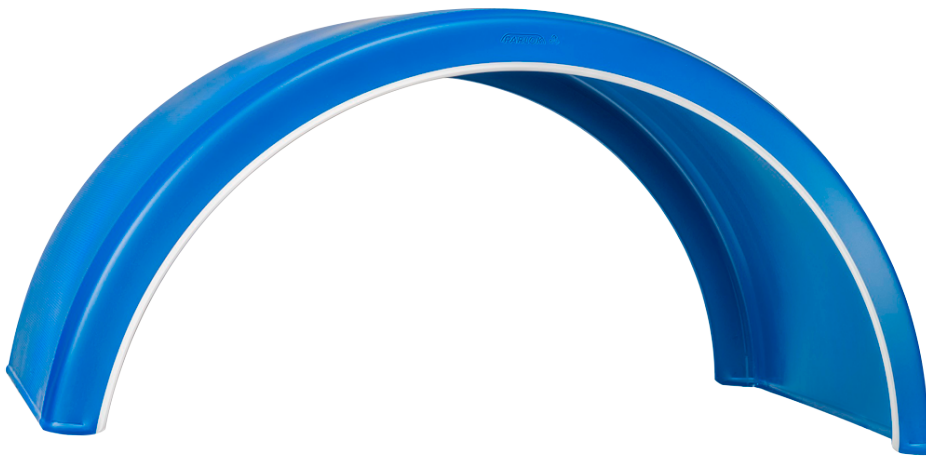

Sininen

Lokasuoja 405x1800 R580 WL sininen

Tuotenumero: 101333 Vanha tuotenumero: 104195/5124018NOBBLU

**Paino:** 2.3 kg**B:** 405 mm**L:** 1800 mm**R:** 580 mm**S:** 1160 mm**H:** 580 mm**Rengaskoot:**

325/85 R16

355/45 R17,5

305/70 R19,5

315/70 R19,5

385/65 R19,5

385/55 R19,5

12 R19,5

15 R19,5

305/60 R22,5