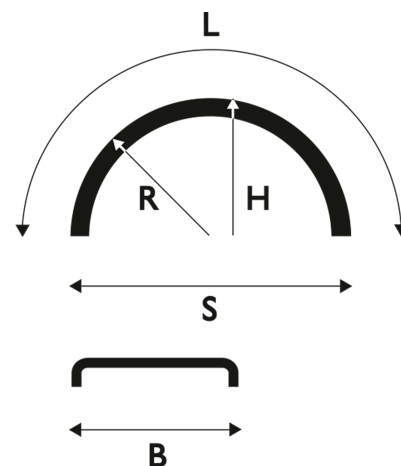

Punainen

Lokasuoja 405x1800 R580 WL punainen

Tuotenumero: 101334 Vanha tuotenumero: 101336/5124018NOBRED

Kuvaus

Vertailukoodi: 11051-PU

Paino: 2.3 kg**B:** 405 mm**L:** 1800 mm**R:** 580 mm**S:** 1160 mm**H:** 580 mm**Rengaskoot:**

325/85 R16

355/45 R17,5

305/70 R19,5

315/70 R19,5

385/65 R19,5

385/55 R19,5

12 R19,5

15 R19,5

305/60 R22,5

315/60 R22,5

385/55 R22,5

355/50 R22,5

Lavakoko: 1300X2250 mm

Määrä kerroksessa: 40 kpl

Määrä lavalla: 200 kpl

Kerroksia per lava: 5 kpl