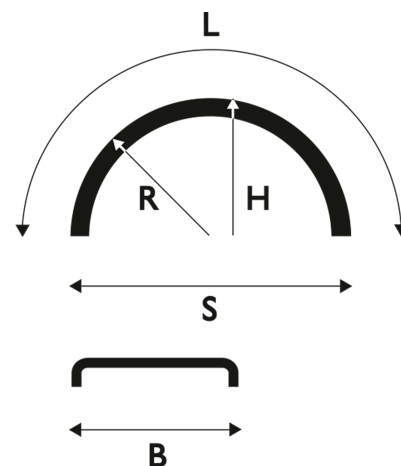

## Kuvaus

Kampanjahinta!

Saatavilla myöskin kannakkeet sekä roiskeenesto valmiiksi asennettuna!

Kysy lisää myynnistämme tai lähimmältä jälleenmyyjältäsi!

**Paino:** 2.3 kg**B:** 405 mm**L:** 1800 mm**R:** 580 mm**S:** 1160 mm**H:** 580 mm**Rengaskoot:**