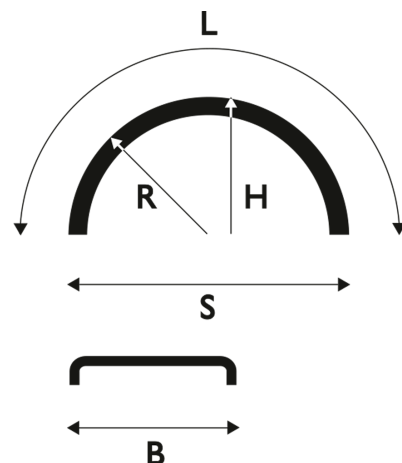

White Line Supra™ - Puolisupra roiskeenesto

Lokasuoja 405x1800 R580 WL puolisupra

Tuotenumero: 101732 Vanha tuotenumero: 5164018HS

Kuvaus

Vertailukoodi: 11051-HS

Paino: 2.8 kg**Lavakoko:** 1300X2250 mm**Määrä kerroksessa:** 30 kpl**Määrä lavalla:** 150 kpl**Kerroksia per lava:** 5 kpl