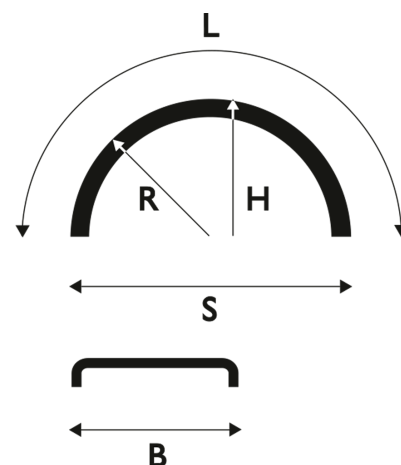

White Line Supra™ - Puolisupra roiskeenesto

Lokasuoja 405x1800 R580 WL puolisupra

Tuotenumero: 101732 Vanha tuotenumero: 5164018HS

Kuvaus

Vertailukoodi: 11051-HS

Paino: 2.8 kg**Lavakoko:** 1300X2250 mm**Määrä kerroksessa:** 30 kpl**Määrä lavalla:** 150 kpl**Kerroksia per lava:** 5 kpl