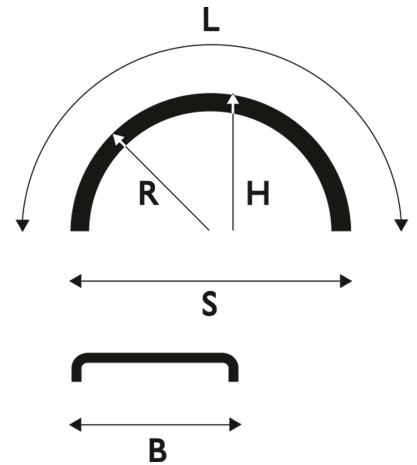

White Line® - Musta

**Lokasuoja 405x1800 R580 WL**

Tuotenumero: 101320 Vanha tuotenumero: 101332/5124018

**Kuvaus**

Vertailukoodi: 11051

**Paino:** 2.3 kg**B:** 405 mm**L:** 1800 mm**R:** 580 mm**S:** 1160 mm**H:** 580 mm**Rengaskoot:**

325/85 R16

355/45 R17,5

305/70 R19,5

315/70 R19,5

385/65 R19,5

385/55 R19,5

12 R19,5

15 R19,5