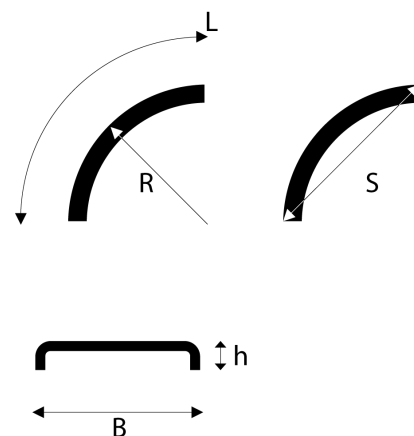

OFF-RD™ - Agri

Lokasuoja 405x1250 R720 OFF-RD

Tuotenumero: 102645 Vanha tuotenumero: 5240125

Kuvaus

PARLOK OFF-RD -LOKASUOJAT

Kestävä lokasuojamalli maatalousajoneuvoihin sekä rakennus- ja työkoneisiin:

- Valmistettu PE-HD:stä (korkeatheyksinen polyeteeni), käyttölämpötila -50°C - $+80^{\circ}\text{C}$
- 3,5 mm ainevahvuuden ansiosta erinomainen iskun- ja kulutuksenkestävyys vaativissakin oloissa
- Erinomainen kemikaalien kestävyys
- Laaja valikoima eri kokoja sekä muita asiakasratkaisuja (pituus, leveys, säde, rei'itys ja muoto)
- Tyylikäs ulkonäkö Parlok Carbon-pintakuviolla
- Pitkä elinkaari ja 100 % kierrätettävissä

Paino: 2 kg**Lavakoko:** 1350x1200 mm**Määrä kerroksessa:** 36 kpl**Määrä lavalla:** 144 kpl**Kerroksia per lava:** 4 kpl**Oy Parlok Trading AB**

Askonkatu 13

15100 LAHTI

Oy Parlok Trading AB

Puh. +358 3 254 2727