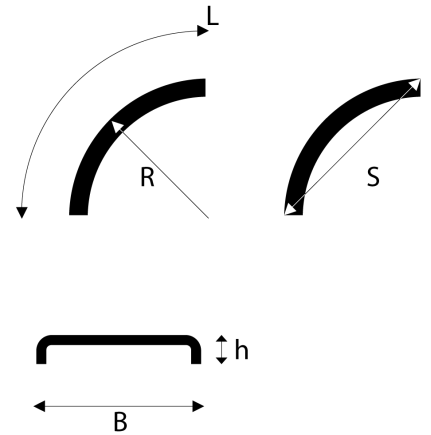

OFF-RD™ - Agri

Lokasuoja 405x1050 R635 OFF-RD

Tuotenumero: 102644 Vanha tuotenumero: 5240105

**Kuvaus**

PARLOK OFF-RD -LOKASUOJAT

Kestävä lokasuojamalli maatalousajoneuvoihin sekä rakennus- ja työkoneisiin:

- Valmistettu PE-HD:stä (korkeatheyksinen polyeteeni), käyttölämpötila -50° C - +80° C
- 3,5 mm ainevahvuuden ansiosta erinomainen iskun- ja kulutuksenkestävyys vaativissakin oloissa
- Erinomainen kemikaalien kestävyys
- Laaja valikoima eri kokoja sekä muita asiakasratkaisuja (pituus, leveys, säde, rei'itys ja muoto)
- Tyylikäs ulkonäkö Parlok Carbon-pintakuviolla
- Pitkä elinkaari ja 100 % kierrätettävissä

Paino: 1.95 kg**Lavakoko:** 1350x1200 mm**Määrä kerroksessa:** 36 kpl**Määrä lavalla:** 144 kpl**Kerroksia per lava:** 4 kpl

Lisäkuvat