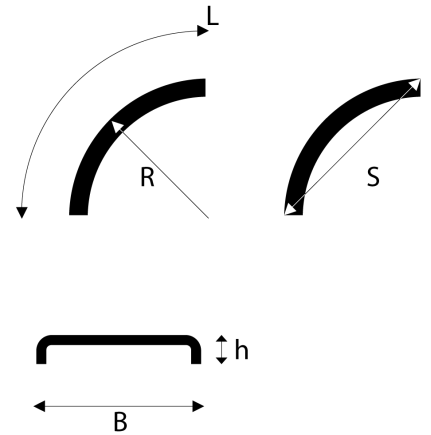

OFF-RD™ - Agri

Lokasuoja 405x1050 R635 OFF-RD

Tuotenumero: 102644 Vanha tuotenumero: 5240105

Kuvaus

PARLOK OFF-RD -LOKASUOJAT

Kestävä lokasuojamalli maatalousajoneuvoihin sekä rakennus- ja työkoneisiin:

- Valmistettu PE-HD:stä (korkeatheyksinen polyeteeni), käyttölämpötila -50°C - $+80^{\circ}\text{C}$
- 3,5 mm ainevahvuuden ansiosta erinomainen iskun- ja kulutuksenkestävyys vaativissakin oloissa
- Erinomainen kemikaalien kestävyys
- Laaja valikoima eri kokoja sekä muita asiakasratkaisuja (pituus, leveys, säde, rei'itys ja muoto)
- Tyylikäs ulkonäkö Parlok Carbon-pintakuviolla
- Pitkä elinkaari ja 100 % kierrätettävissä

Paino: 1.95 kg**Lavakoko:** 1350x1200 mm**Määrä kerroksessa:** 36 kpl**Määrä lavalla:** 144 kpl**Kerroksia per lava:** 4 kpl**Oy Parlok Trading AB**

Askonkatu 13

15100 LAHTI

Oy Parlok Trading AB

Puh. +358 3 254 2727