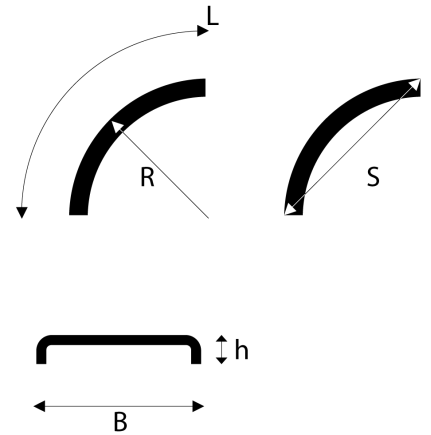

OFF-RD™ - Agri

Lokasuoja 380x810 R580 OFF-RD

Tuotenumero: 102643 Vanha tuotenumero: 5238810

Kuvaus

PARLOK OFF-RD -LOKASUOJAT

Kestävä lokasuojamalli maatalousajoneuvoihin sekä rakennus- ja työkoneisiin:

- Valmistettu PE-HD:stä (korkeatheyksinen polyeteeni), käyttölämpötila -50°C - $+80^{\circ}\text{C}$
- 3,5 mm ainevahvuuden ansiosta erinomainen iskun- ja kulutuksenkestävyys vaativissakin oloissa
- Erinomainen kemikaalien kestävyys
- Laaja valikoima eri kokoja sekä muita asiakasratkaisuja (pituus, leveys, säde, rei'itys ja muoto)
- Tyylikäs ulkonäkö Parlok Carbon-pintakuviolla
- Pitkä elinkaari ja 100 % kierrätettävissä

Paino: 1.38 kg**Lavakoko:** 800x1200 EUR mm**Määrä kerroksessa:** 36 kpl**Määrä lavalla:** 144 kpl**Kerroksia per lava:** 4 kpl**Oy Parlok Trading AB**

Askonkatu 13

15100 LAHTI

Oy Parlok Trading AB

Puh. +358 3 254 2727