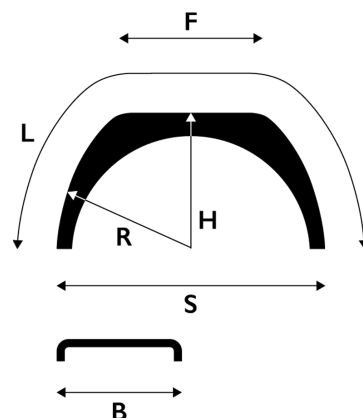

FlatTop

Lokasuoja 260x1570 R460 FT

Tuotenumero: 100287 Vanha tuotenumero: 100294/5026560

**Kuvaus**

Nominaalisäde = 460 mm

Sisäreunan säde = 395 mm

Vertailukoodi: 11310

Paino: 2 kg**B:** 260 mm**L:** 1570 mm**R:** 460 mm**S:** 940 mm**H:** 480 mm**F:** 475 mm**Rengaskoot:**

7.00 R16

205/75 R17,5

215/75 R17,5

225/70 R17,5

205/65 R17,5

Lavakoko: 1000x2250 mm**Määrä kerroksessa:** 30 kpl**Määrä lavalla:** 210 kpl

Kerroksia per lava: 7 kpl