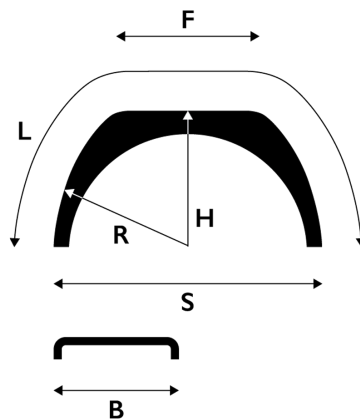

FlatTop

Lokasuoja 260x1570 R460 FT

Tuotenumero: 100287 Vanha tuotenumero: 100294/5026560

Kuvaus

Nominaalisäde = 460 mm

Sisäreunan säde = 395 mm

Vertailukoodi: 11310

Paino: 2 kg**B:** 260 mm**L:** 1570 mm**R:** 460 mm**S:** 940 mm**H:** 480 mm**F:** 475 mm**Rengaskoot:**

7.00 R16

205/75 R17,5

215/75 R17,5

225/70 R17,5

205/65 R17,5

Lavakoko: 1000x2250 mm**Määrä kerroksessa:** 30 kpl**Määrä lavalla:** 210 kpl**Kerroksia per lava:** 7 kpl