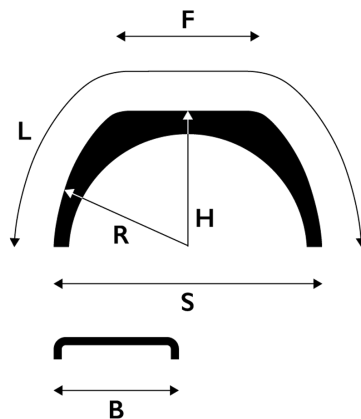

FlatTop

Lokasuoja 260x1400 R430 FT

Tuotenumero: 100298 Vanha tuotenumero: 5026565

**Kuvaus**

Nominaalisäde = 430 mm

Sisäreunan säde = 360 mm

Vertailukoodi: 11308

Paino: 1.7 kg**B:** 260 mm**L:** 1400 mm**R:** 430 mm**S:** 840 mm**H:** 440 mm**F:** 370 mm**Lavakoko:** 1000x2250 mm**Määrä kerroksessa:** 30 kpl**Määrä lavalla:** 210 kpl**Kerroksia per lava:** 7 kpl