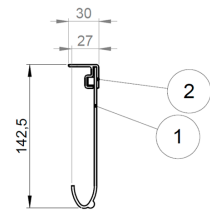

Muut

Lokasuoja 140x4000 VALANSSI Al-profiili

Tuotenumero: 102670

**SPAT + Valanssi**

Lisäkuvat