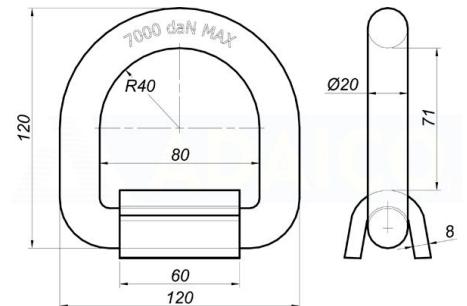

## Lauttalenkit

**Lauttalenkki 7T 120x120x20 mm  
sis. pannan, hitsattava**

Tuotenumero: 161501060

**Paino:** 1.12 kg**Kuvaus**

Features:

LC = 7000 daN

Normative:

UNI EN 12640:2019 DIN 75410-1:2003 EN 29367-2 : 2000

Sinkkaamaton -&gt; teräs

Tämä tuote vastaa EN 12640:2019 vaatimuksia. Dokumentin saat myynnistämme tai extranetistämme.