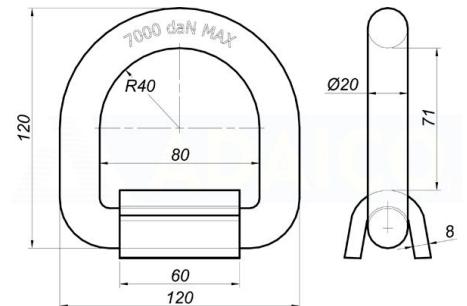

Lauttalenkit

**Lauttalenkki 7T 120x120x20 mm
sis. pannan, hitsattava**

Tuotenumero: 161501060

**Paino:** 1.12 kg**Kuvaus**

Features:

LC = 7000 daN

Normative:

UNI EN 12640:2019 DIN 75410-1:2003 EN 29367-2 : 2000

Sinkkaamaton -> teräs

Tämä tuote vastaa EN 12640:2019 vaatimuksia. Dokumentin saat myynnistämme tai extranetistämme.