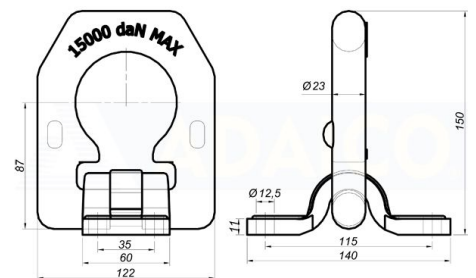

Lauttalenkit

**Lauttalenkki 15T 150x122x23 mm, sähkösinkitty
sis. pannan, pultattava**

Tuotenumero: 161501066

**Kuvaus**

Features:

LC = 15000 daN

Sähkösinkattu

Lisäkuvat