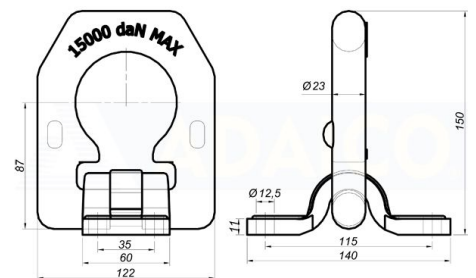

## Lauttalenkit

**Lauttalenkki 15T 150x122x23 mm, sähkösinkitty  
sis. pannan, pultattava**

Tuotenumero: 161501066

**Kuvaus**

Features:

LC = 15000 daN

Sähkösinkattu