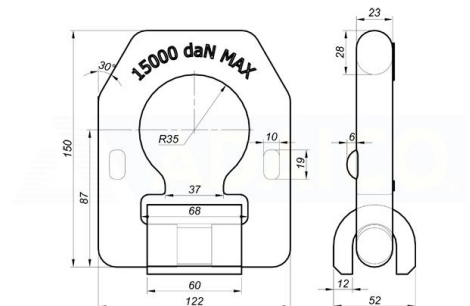

Lauttalenkit

Lauttalenkki 15T 150x122x23 mm sis. pannan, hitsattava

Tuotenumero: 161501065

Kuvaus

LC = 15000 daN

Sinkkaamaton -> teräs

Paino: 2,4 kg

Tuote on testattu standardin SFS-EN 29367-2 : 2000 mukaisesti.
Dokumentin saat myynnistämme tai extranetistämme.