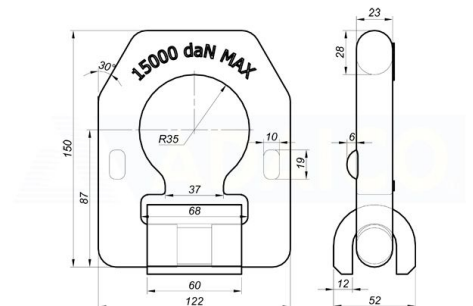

Lauttalenkit

Lauttalenkki 15T 150x122x23 mm sis. pannan, hitsattava

Tuotenumero: 161501065

Kuvaus

LC = 15000 daN

Sinkkaamaton -> teräs

Paino: 2,4 kg

Tuote on testattu standardin SFS-EN 29367-2 : 2000 mukaisesti.
Dokumentin saat myynnistämme tai extranetistämme.