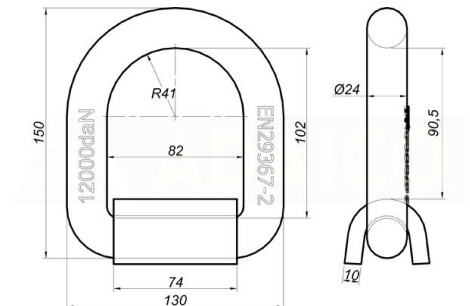

# Lauttalenkki 12T 150x130x24 mm sis. pannan, hitsattava

Tuotenumero: 161501061

## Kuvaus

LC = 12000 daN

Paino: 2 kg

Sinkkaamaton -&gt; teräs

Tuote on testattu standardin SFS-EN 29367-2 : 2000 mukaisesti.  
Dokumentin saat myynnistämme tai extranetistämme.