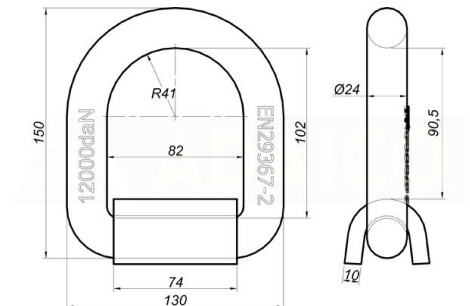

Lauttalenkit

Lauttalenkki 12T 150x130x24 mm sis. pannan, hitsattava

Tuotenumero: 161501061

Kuvaus

LC = 12000 daN

Paino: 2 kg

Sinkkaamaton -> teräs

Tuote on testattu standardin SFS-EN 29367-2 : 2000 mukaisesti.
Dokumentin saat myynnistämme tai extranetistämme.