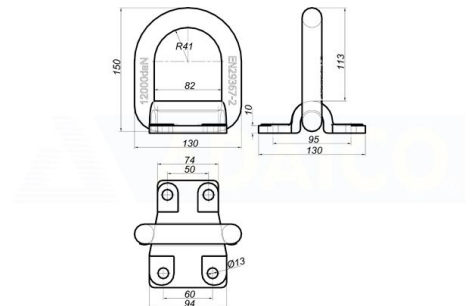

Lauttalenkit

**Lauttalenkki 12T 150x130 mm, kuumasinkitty teräs
sis. pannan, pultattava**

Tuotenumero: 161501063

**Kuvaus**

LC = 12000 daN

Paino: 2,69 kg

Kuumasinkattu

Tuote on testattu standardin SFS-EN 29367-2 : 2000 mukaisesti.
Dokumentin saat myynnistämme tai extranetistämme.

Lisäkuvat