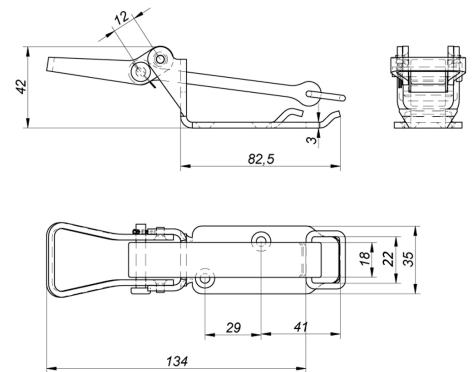

Telineet

Lapio- ja harjateline, 90 mm sinkattu, EPDM kumi 100 kpl/ltk

Tuotenumero: 150510 Vanha tuotenumero: 161201320

**Paino:** 0.145 kg

Lisäkuvat