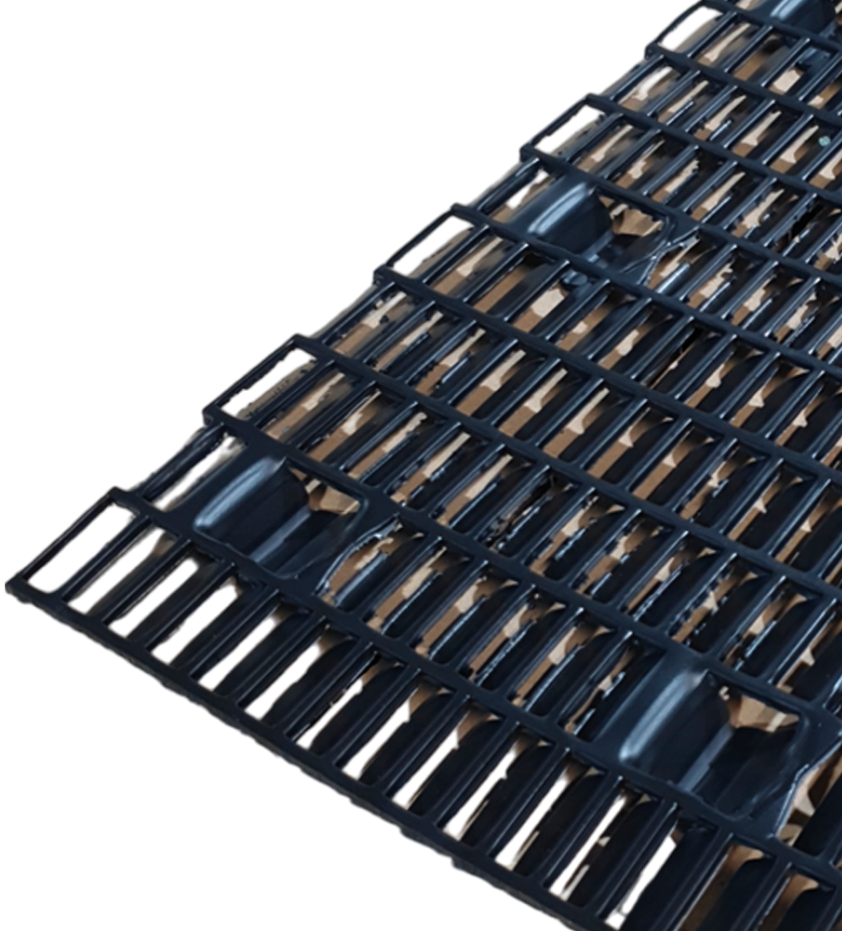

Lisävarusteet ja varaosat

Laatikon pohjalevy - kaikkiin laatikoihin

Tuotenumero: 150419

Kuvaus

HD-polyeteenistä valmistettu työkalulaatikon pohjalevy pitää laatikon ja työkalut siistinä. Pohjalevyn ritilä päästää hiekan, pienet kivet ja muut roskat läpi laatikon pohjalle, jolloin työkalut ja tarvikkeet ovat siististi alustan päällä.

HD-polyeteeniritilä on monikäyttöinen apuväline eri käyttötarkoituksiin.

Pohjalevy tehdään mittojen mukaan halutulle tuotenimikkeelle tai toivotussa koossa (huom. leikkausvara, saattaa poiketa hieman toivotuista mitoista). Ilmoita tuotenimike tai haluttu koko tilauksen yhteydessä.

Koko max. 1100 x 1200 x 3 mm.

Lisäkuvat