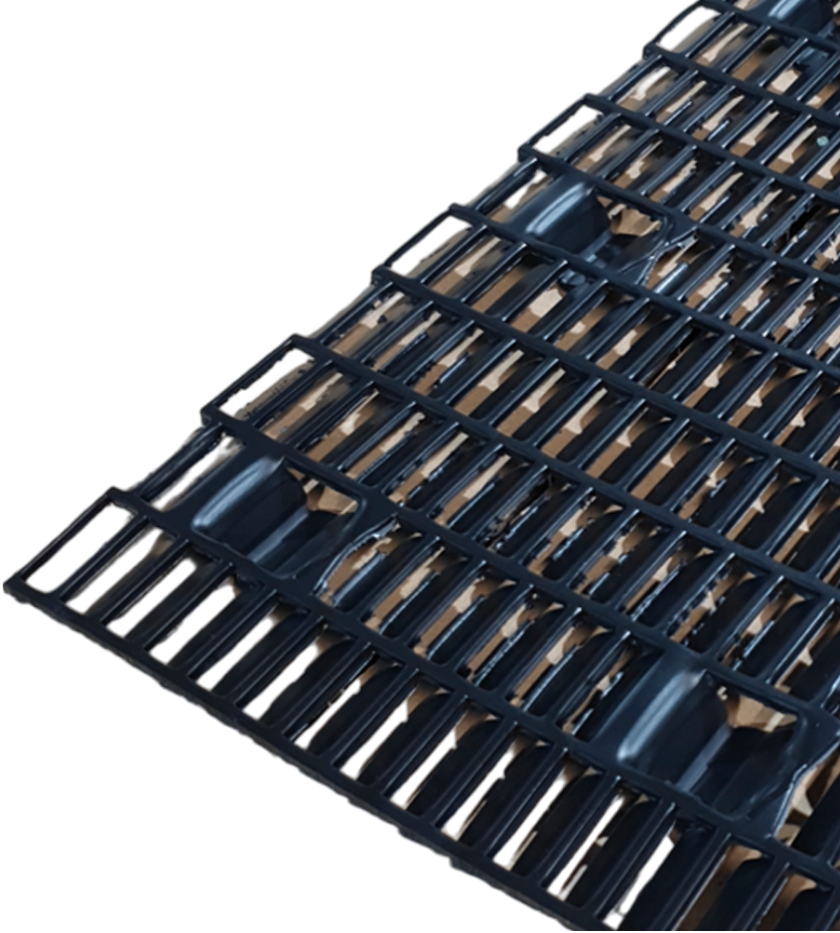

Lisävarusteet ja varaosat

Laatikon pohjalevy - kaikkiin laatikoihin

Tuotenumero: 150419

Kuvaus

HD-polyeteenistä valmistettu työkalulaatikon pohjalevy pitää laatikon ja työkalut siistinä. Pohjalevyn ritilä päästää hiekan, pienet kivet ja muut roskat läpi laatikon pohjalle, jolloin työkalut ja tarvikkeet ovat siististi alustan päällä.

HD-polyeteeniritilä on monikäyttöinen apuväline eri käyttötarkoituksiin.

Pohjalevy tehdään mittojen mukaan halutulle tuotenimikkeelle tai toivotussa koossa (huom. leikkausvara, saattaa poiketa hieman toivotuista mitoista). Ilmoita tuotenimike tai haluttu koko tilauksen yhteydessä.

Koko max. 1100 x 1200 x 3 mm.

Lisäkuvat