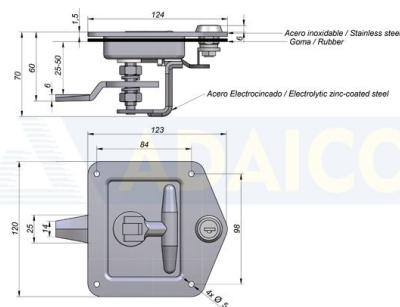

Lisävarusteet ja varaosat

Laatikon lukko, säädettävä, RST, sinkitty

Tuotenumero: 161203003

Kuvaus

Ominaisuus:

Ruostumattomasta teräksestä valmistettu runko | Sisäosat galvanoitua terästä | Säädettävä (25-50)

Lisäkuvat