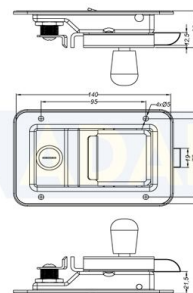

Lisävarusteet ja varaosat

Laatikon lukko 140x90x20, upotettu, RST

Tuotenumero: 161203018

Kuvaus

Ominaisuus:

Vähähiilinen teräsmekanismi: (salpa, nokka, piippu)

Lisäkuvat