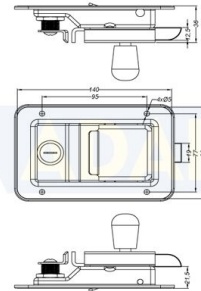

# Laatikon lukko, 140x90x20, upotettu, musta Avaimella

Tuotenumero: 161203017