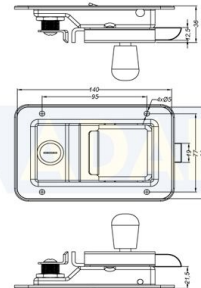

Lisävarusteet ja varaosat

Laatikon lukko, 140x90x20, upotettu, musta Avaimella

Tuotenumero: 161203017

Lisäkuvat