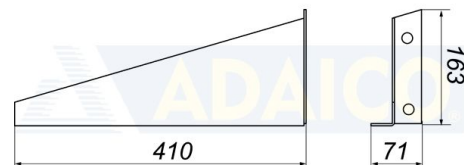

Kannakkeet

Laatikon kannake 2 kpl, sinkattu 410x71x163, 4mm

Tuotenumero: 162001546

Kuvaus

Sähkösinkatut laatikon kannakkeet 2 kpl