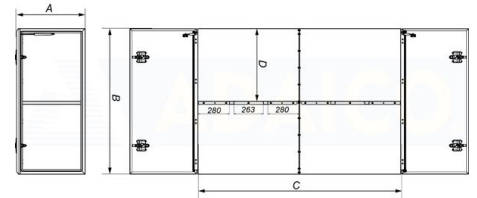

Muut metallilaatikot

Laatikko ohjaamon ja lavan väliin 800x1500x2000 sinkitty, valkoinen, Adabox

Tuotenumero: 160282426

Kuvaus

Ominaisuus:

Väri RAL 9010 | Jokaisessa ovesa 1 pelti ja kaksi salpaa | Sisusta: hylly ja vahvikelevy kulmissa | Sisältää tukipaketin

A: 800

B: 1500

C: 2000

D: 748