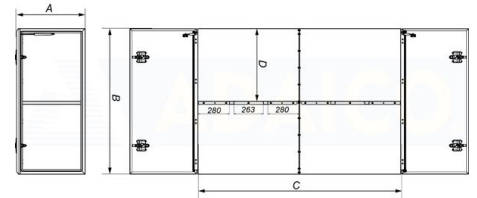

Muut metallilaatikot

Laatikko ohjaamon ja lavan väliin 800x1500x2000 sinkitty, valkoinen, Adabox

Tuotenumero: 160282426

Kuvaus

Ominaisuus:

Väri RAL 9010 | Jokaisessa ovesa 1 pelti ja kaksi salpaa | Sisusta: hylly ja vahvikelevy kulmissa | Sisältää tukipaketin

A: 800

B: 1500

C: 2000

D: 748

Lisäkuvat