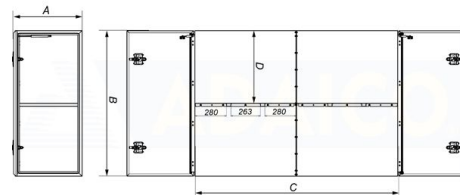

Muut metallilaatit

Laatikko ohjaamon ja lavan väliin 800x1300x2000 sinkitty, valkoinen, Adabox

Tuotenumero: 160282424

Kuvaus

Ominaisuus:

Väri RAL 9010 | Jokaisessa ovesa 1 pelti ja kaksi salpaa | Sisusta: hylly ja vahvikelevy kulmissa | Sisältää tukipaketin

A: 800

B: 1300

C: 2000

D: 648

Lisäkuvat