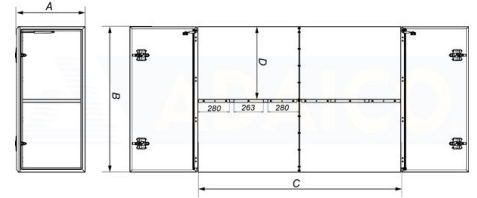

Muut metallilaatikot

Laatikko ohjaamon ja lavan väliin 800x1300x2000 sinkitty, valkoinen, Adabox

Tuotenumero: 160282424

Kuvaus

Ominaisuus:

Väri RAL 9010 | Jokaisessa ovesa 1 pelti ja kaksi salpaa | Sisusta: hylly ja vahvikelevy kulmissa | Sisältää tukipaketin

A: 800

B: 1300

C: 2000

D: 648

Lisäkuvat