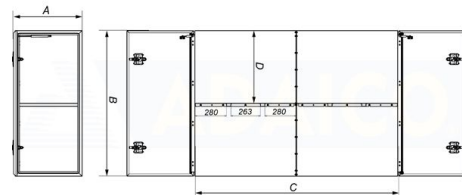

Muut metallilaatikot

Laatikko ohjaamon ja lavan väliin 600x900x2000 sinkitty, valkoinen, Adabox

Tuotenumero: 160282418

Kuvaus

Ominaisuus:

Väri RAL 9010 | Jokaisessa ovesa 1 pelti ja kaksi salpaa | Sisusta: hylly ja vahvikelevy kulmissa | Sisältää tukipaketin

A: 600

B: 900

C: 2000

D: 449

Lisäkuvat