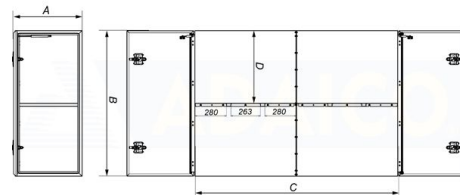

Muut metallilaatikot

Laatikko ohjaamon ja lavan väliin 600x800x1900 sinkitty, valkoinen, Adabox

Tuotenumero: 160282412

Kuvaus

Ominaisuus:

Väri RAL 9010 | Jokaisessa ovelussa 1 pelti ja kaksi salpaa | Sisusta: hylly ja vahvikelevy kulmissa | Sisältää tukipaketin

A: 600

B: 800

C: 1900

D: 399

Lisäkuvat