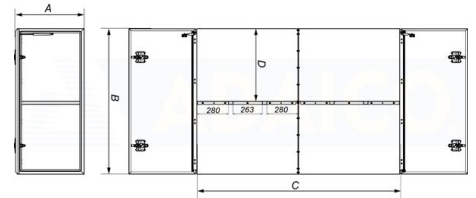

Muut metallilaatikot

Laatikko ohjaamon ja lavan väliin 600x1450x2000 sinkitty, valkoinen, Adabox

Tuotenumero: 160282422

Kuvaus

Ominaisuus:

Väri RAL 9010 | Jokaisessa ovelussa 1 pelti ja kaksi salpaa | Sisusta: hylly ja vahvikelevy kulmissa | Sisältää tukipaketin

A: 600

B: 1450

C: 2000

D: 724

Lisäkuvat