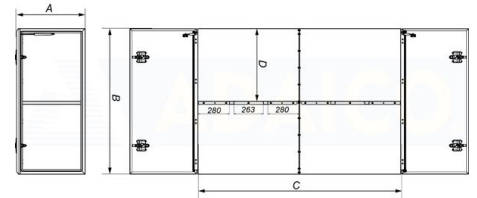

Muut metallilaatit

Laatikko ohjaamon ja lavan väliin 600x1450x2000 sinkitty, valkoinen, Adabox

Tuotenumero: 160282422

Kuvaus

Ominaisuus:

Väri RAL 9010 | Jokaisessa ovesa 1 pelti ja kaksi salpaa | Sisusta: hylly ja vahvikelevy kulmissa | Sisältää tukipaketin

A: 600

B: 1450

C: 2000

D: 724

Lisäkuvat