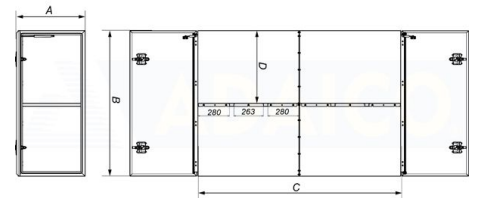

Muut metallilaatikot

Laatikko ohjaamon ja lavan väliin 600x1450x1900 sinkitty, valkoinen, Adabox

Tuotenumero: 160282416

Kuvaus

Ominaisuus:

Väri RAL 9010 | Jokaisessa ovesa 1 pelti ja kaksi salpaa | Sisusta: hylly ja vahvikelevy kulmissa | Sisältää tukipaketin

A: 600

B: 1450

C: 1900

D: 724

Lisäkuvat