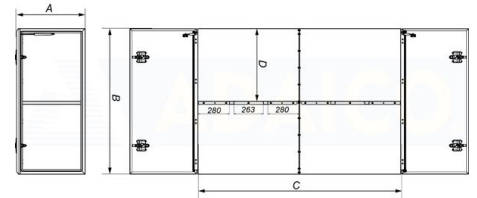

Muut metallilaatit

Laatikko ohjaamon ja lavan väliin 600x1450x1900 sinkitty, valkoinen, Adabox

Tuotenumero: 160282416

Kuvaus

Ominaisuus:

Väri RAL 9010 | Jokaisessa ovesa 1 pelti ja kaksi salpaa | Sisusta: hylly ja vahvikelevy kulmissa | Sisältää tukipaketin

A: 600

B: 1450

C: 1900

D: 724

Lisäkuvat