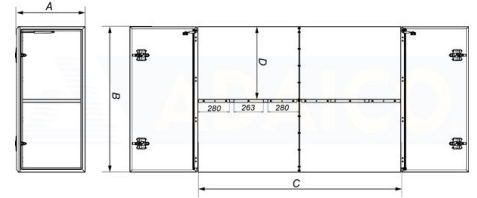

Muut metallilaatikat

Laatikko ohjaamon ja lavan väliin 600x1300x2000 sinkitty, valkoinen, Adabox

Tuotenumero: 160282420

Kuvaus

Ominaisuus:

Väri RAL 9010 | Jokaisessa ovelsa 1 pelti ja kaksi salpaa | Sisusta: hylly ja vahvikelevy kulmissa | Sisältää tukipaketin

A: 600

B: 1300

C: 2000

D: 649

Lisäkuvat