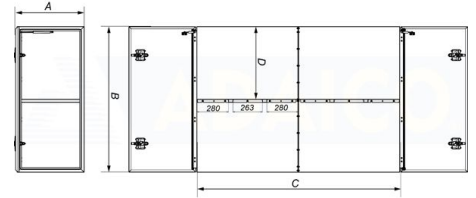

# Laatikko ohjaamon ja lavan väliin 600x1300x2000 sinkitty, valkoinen, Adabox

Tuotenumero: 160282420

## Kuvaus

Ominaisuus:

Väri RAL 9010 | Jokaisessa ovelsa 1 pelti ja kaksi salpaa | Sisusta: hylly ja vahvikelevy kulmissa | Sisältää tukipaketin

A: 600

B: 1300

C: 2000

D: 649