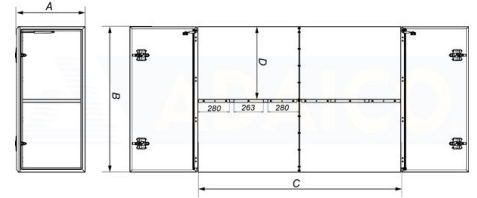

Muut metallilaatikat

Laatikko ohjaamon ja lavan väliin 600x1300x1900 sinkitty, valkoinen, Adabox

Tuotenumero: 160282401

Kuvaus

Ominaisuus:

Väri RAL 9010 | Jokaisessa ovelsa 1 pelti ja kaksi salpaa | Sisusta: hylly ja vahvikelevy kulmissa | Sisältää tukipaketin

A: 600

B: 1300

C: 1900

D: 649

Lisäkuvat