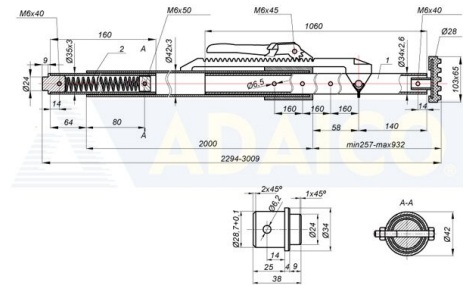

# Kuormatuki ALU pysty 2294-3009xØ42 teleskooppi LC 422 daN, yhdellä tallalla

Tuotenumero: 162301316

## Kuvaus

Ominaisuudet: LC 422 daN | Pituus 3,014 mm. | min: 2294 - maksimi: 3009

**Paino: 5 kg**