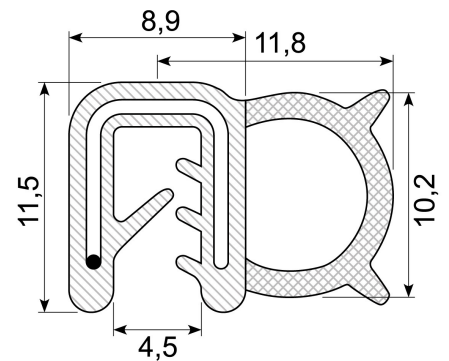

Tiivisteet

Kumitiiviste, reunavahvistettu EPDM Laatikon reunatiiviste

Tuotenumero: 17331021

Lisäkuvat