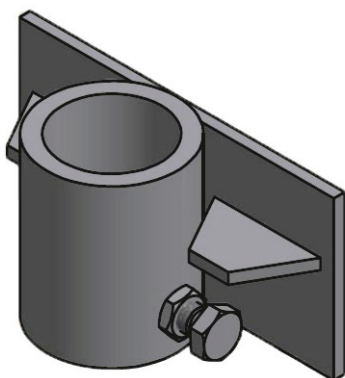

# Konttilukkopuomin ohjausrullan pidike

Tuotenumero: 17700174

**Paino:** 2 kg