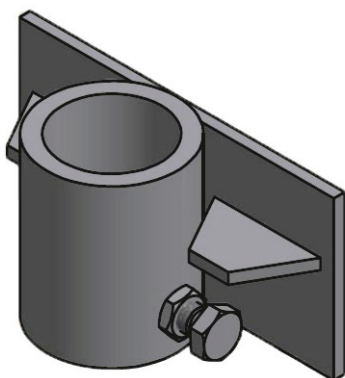

Konttilukot

Konttilukkopuomin ohjausrullan pidike

Tuotenumero: 17700174

Paino: 2 kg