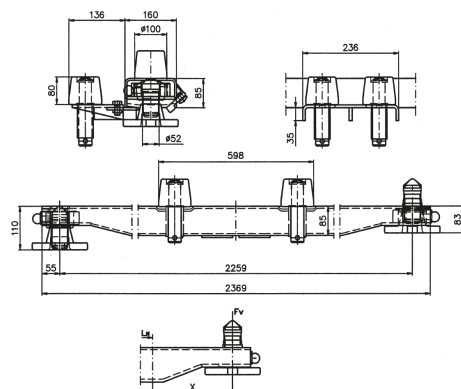

Konttilukot

Konttilukkopuomi 85 mm Pidikkeellä ja ohjausrullilla

Tuotenumero: 17700005

Lisäkuvat