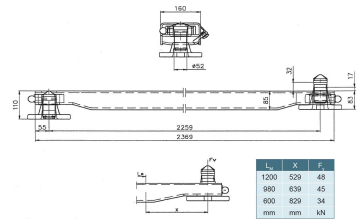

Konttilukot

Konttilukkopuomi 85 mm sisältää konttilukot

Tuotenumero: 17700000

Lisäkuvat