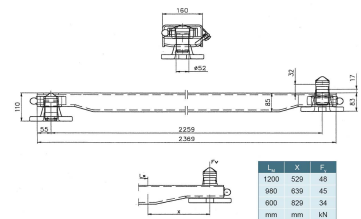

Konttilukot

Konttilukkopuomi 85 mm sisältää konttilukot

Tuotenumero: 17700000

Lisäkuvat