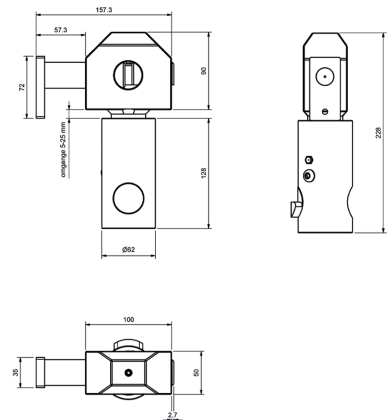

Konttilukot

**Konttilukko Ø63 mm pylväsholkkiin 100 kN  
korvaa 17549201**

Tuotenumero: 17549206