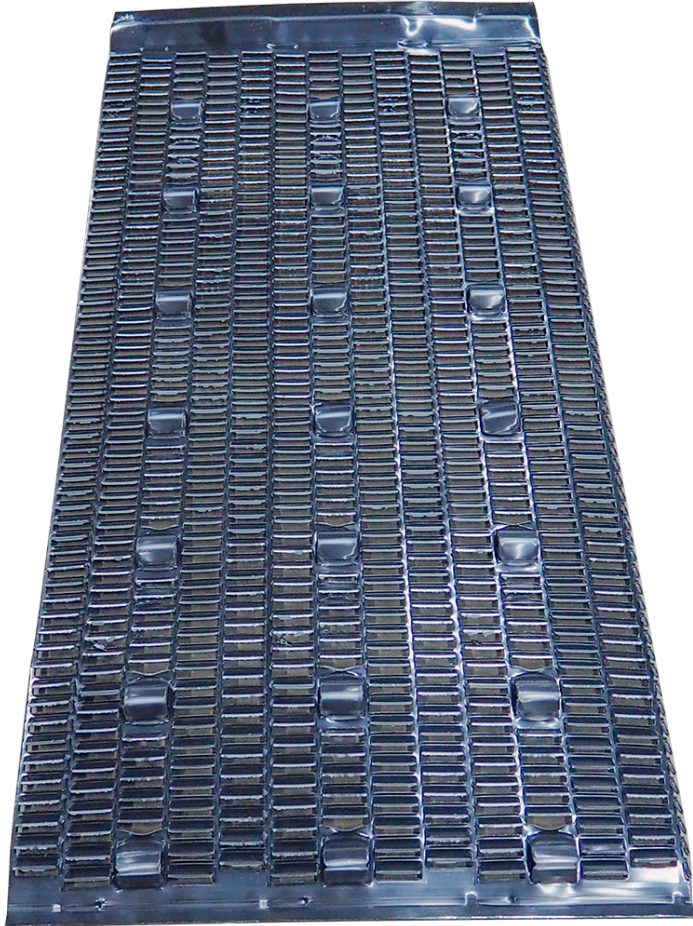

Supralevyt

**Kokosupralevy 450-500 V 428x820****Kokosupra, läpän mitalle 400 mm**

Tuotenumero: 102326 Vanha tuotenumero: 5167455

**Paino:** 0.73 kg

## Lisäkuvat